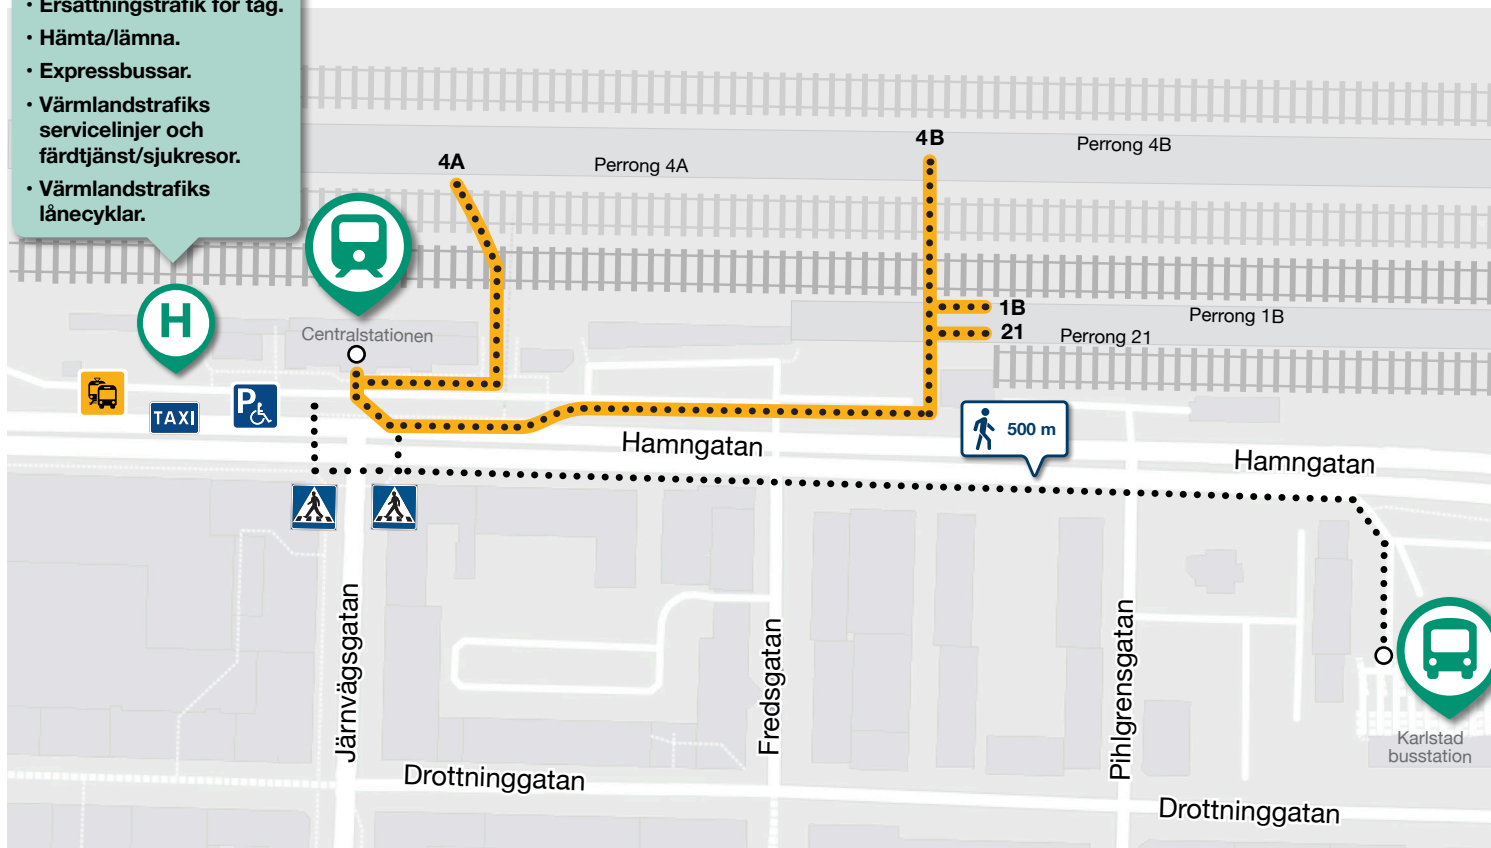

Så hittar du på Karlstad centralstation

- Ersättningstrafik för tåg.
- Hämta/lämna.
- Expressbussar.
- Värmlandstrafiks servicelinjer och färdtjänst/sjukresor.
- Värmlandstrafiks låncyklar.

Karlstad busstation

Knutpunkt för Värmlandstrafiks regionbusstrafik.

Centralstationen

Knutpunkt för regiontrafik med tåg och kommersiell trafik med Vy, SJ och Tågab.

Gångväg till tågpererrongerna

Tillfällig gångväg med staket och gångtunnel till mittpererrongen. Följ skyltningen för att komma till ditt spår.

Rekommenderad gångväg till busstationen

Beräknad gångavstånd mellan Centralstationen - Karlstad busstation: 500 meter.

Tillfällig hållplats

Här stannar ersättningstrafik för tåg, Värmlandstrafiks servicelinjer och färdtjänst- och sjukresefordon.