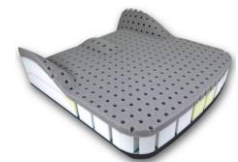

Bima Cubetech

Leverantör:	Bima Plastteknik
Riktlinje:	Vuxen: 122506 Barn: 122506
Storlek:	36x35/38 cm – 60x55/58 cm Höjd: 8,5 – 10,4 cm Maxvikt 125 kg – 150 kg beroende på storlek
Utformning:	Dynan har höga lateralstöd och utpräglad bendelare för extra stöd. Individuella kuber i sittgropen med olika densitet avlastar sittbensknölar och svanskota.