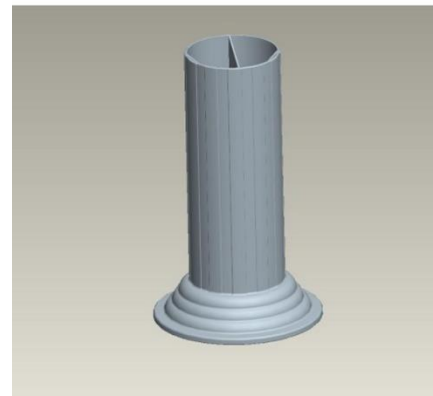

Storlek:

Beskrivning: Förhöjningskloss för sängar med smalare ben

**Förhöjningskloss REKO 4-pack**

Leverantör: Swereco

Lev. art.nr: 151101

Sesam nr: 50035

Medicinteknisk produkt  Ja  NejUpphandlad produkt  Ja  NejRiktlinje: [181503](#)

Storlek:

Beskrivning: Förhöjningskloss för sängar med smalare ben

**Förhöjningskloss Magnum 1-pack**

Leverantör: Swereco

Lev. art.nr: 151130

Sesam nr: 15825

Medicinteknisk produkt  Ja  NejUpphandlad produkt  Ja  NejRiktlinje: [181503](#)

Storlek:

Beskrivning: Förhöjningskloss för sängar med grövre ben.  
**OBS! Finns även som 4-pack.**

**Hjälpmedelsservice****Förhöjningskloss Bull 4-pack**

Leverantör: Swereco  
Lev. art.nr: 151105  
Sesam nr: 50036  
Medicinteknisk produkt  Ja  Nej  
Upphandlad produkt  Ja  Nej  
Riktlinje: [181503](#)  
Storlek:

---

**Förhöjningskloss 1-pack**

Leverantör: Human Care  
Lev. art.nr: 895  
Sesam nr: 17651  
Medicinteknisk produkt  Ja  Nej  
Upphandlad produkt  Ja  Nej  
Riktlinje: [181503](#)  
Storlek: 90x90 mm

Beskrivning: Förhöjningsklossen är byggbar och passar till ben och sockel. Varje enhet är 35 mm hög. Passar till ben med en diameter upp till 85 mm. Vid smalare ben än 35 mm ska tillbehöret Ring 895-I (sesamnr 17652) för att få en heltäckt kloss. Max antal staplade klossar är 3 st. Max belastning är 200 kg totalt.