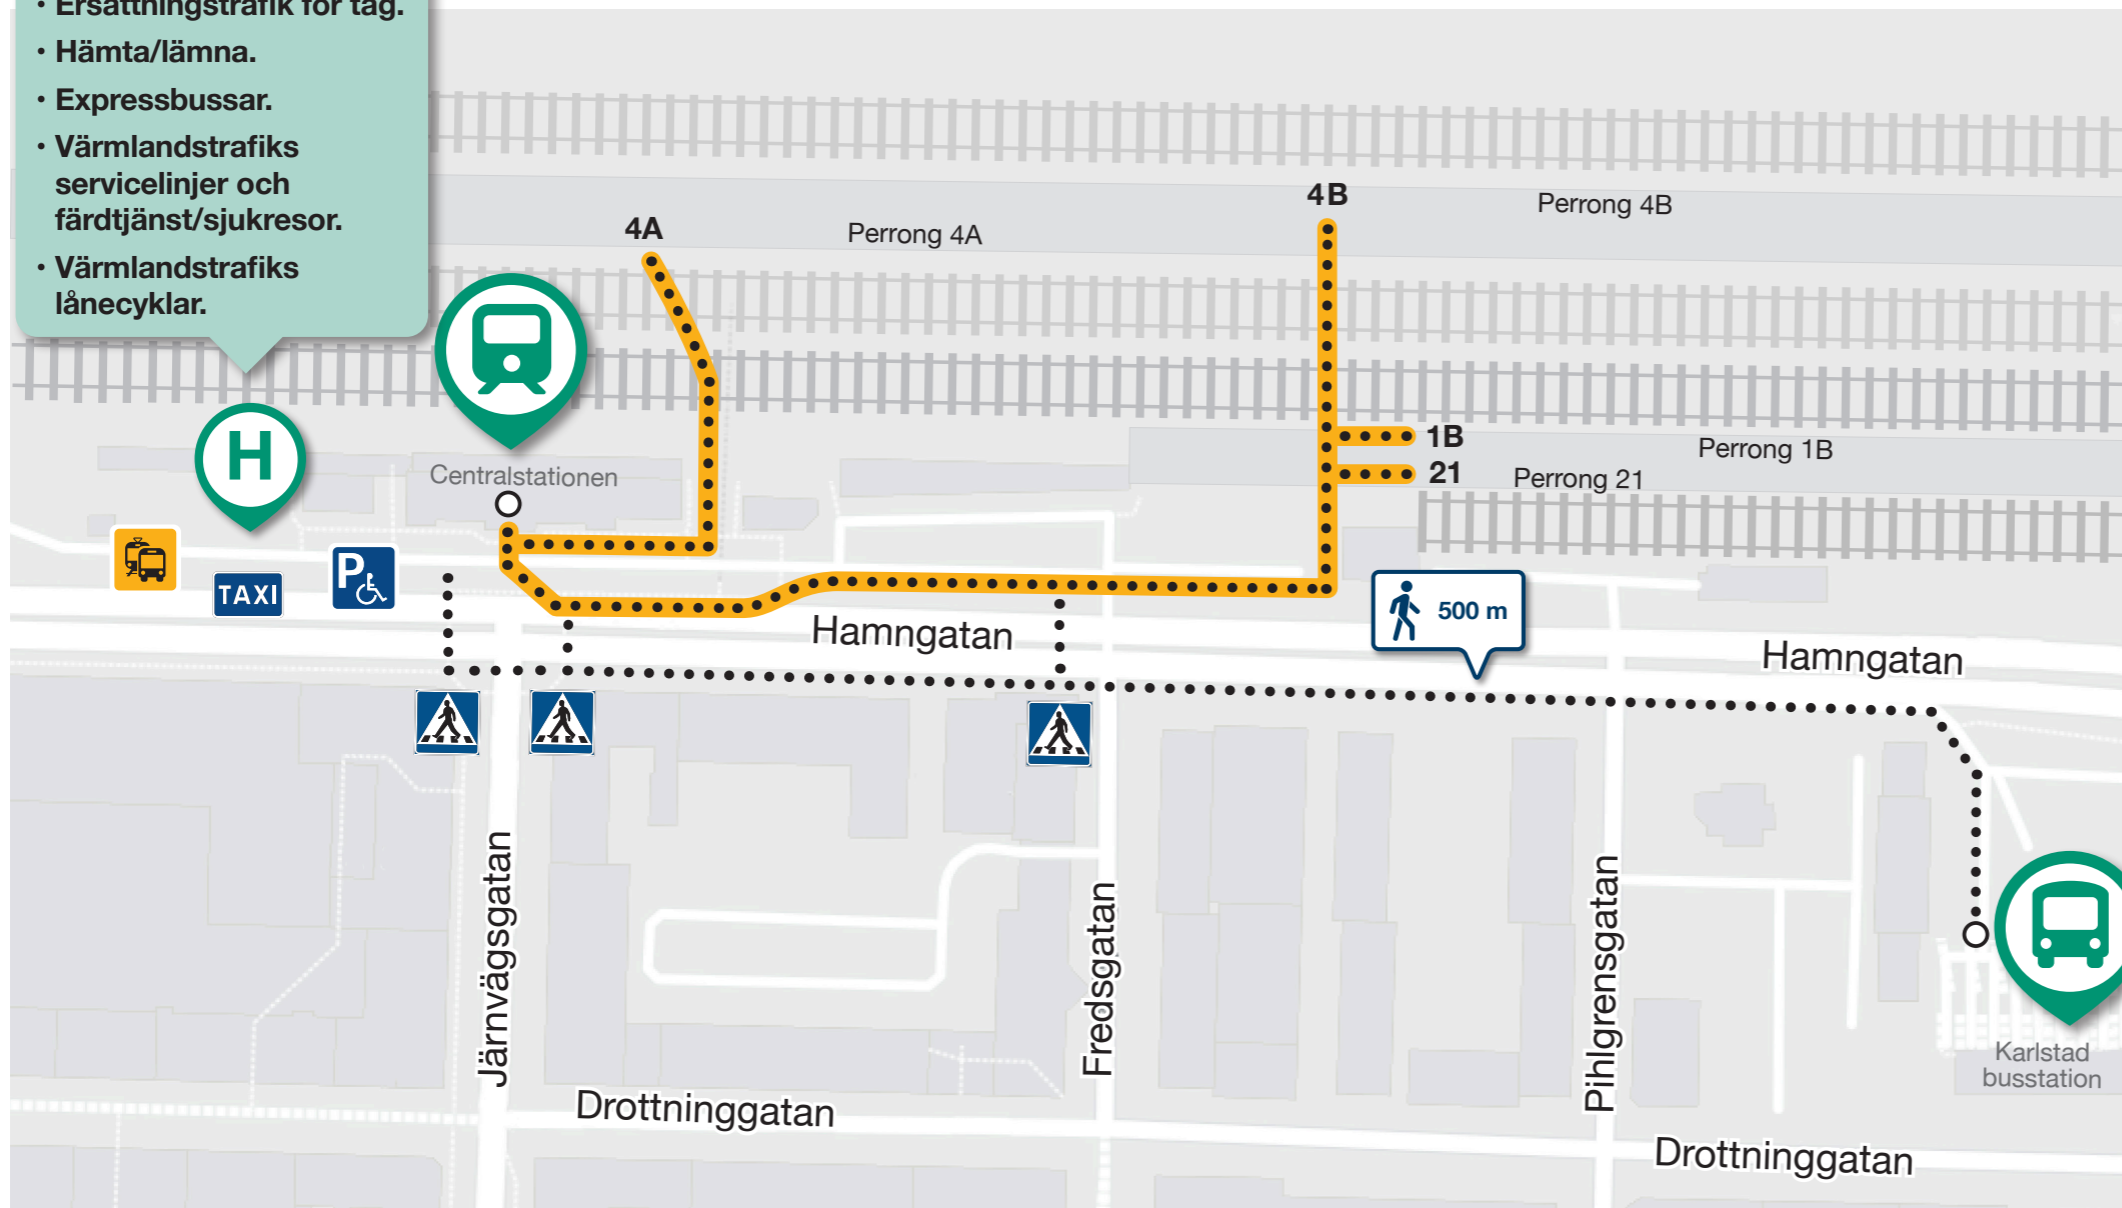

Så hittar du på Karlstad centralstation

- Ersättningstrafik för tåg.
- Hämta/lämna.
- Expressbussar.
- Värmlandstrafiks servicelinjer och färdtjänst/sjukresor.
- Värmlandstrafiks låncyklar.

Karlstad busstation

Knutpunkt för Värmlandstrafiks regionbusstrafik.

Centralstationen

Knutpunkt för regiontrafik med tåg och kommersiell trafik med Vy, SJ och Tågab.

Gångväg till tågplattformarna

Tillfällig gångväg med staket och gångtunnel till mittplattformen. Följ skyltningen för att komma till ditt spår.

Rekommenderad gångväg till busstationen

Beräknad gångavstånd mellan Centralstationen - Karlstad busstation: 500 meter.

Tillfällig hållplats

Här stannar ersättningstrafik för tåg, Värmlandstrafiks servicelinjer och färdtjänst- och sjukresofordon.