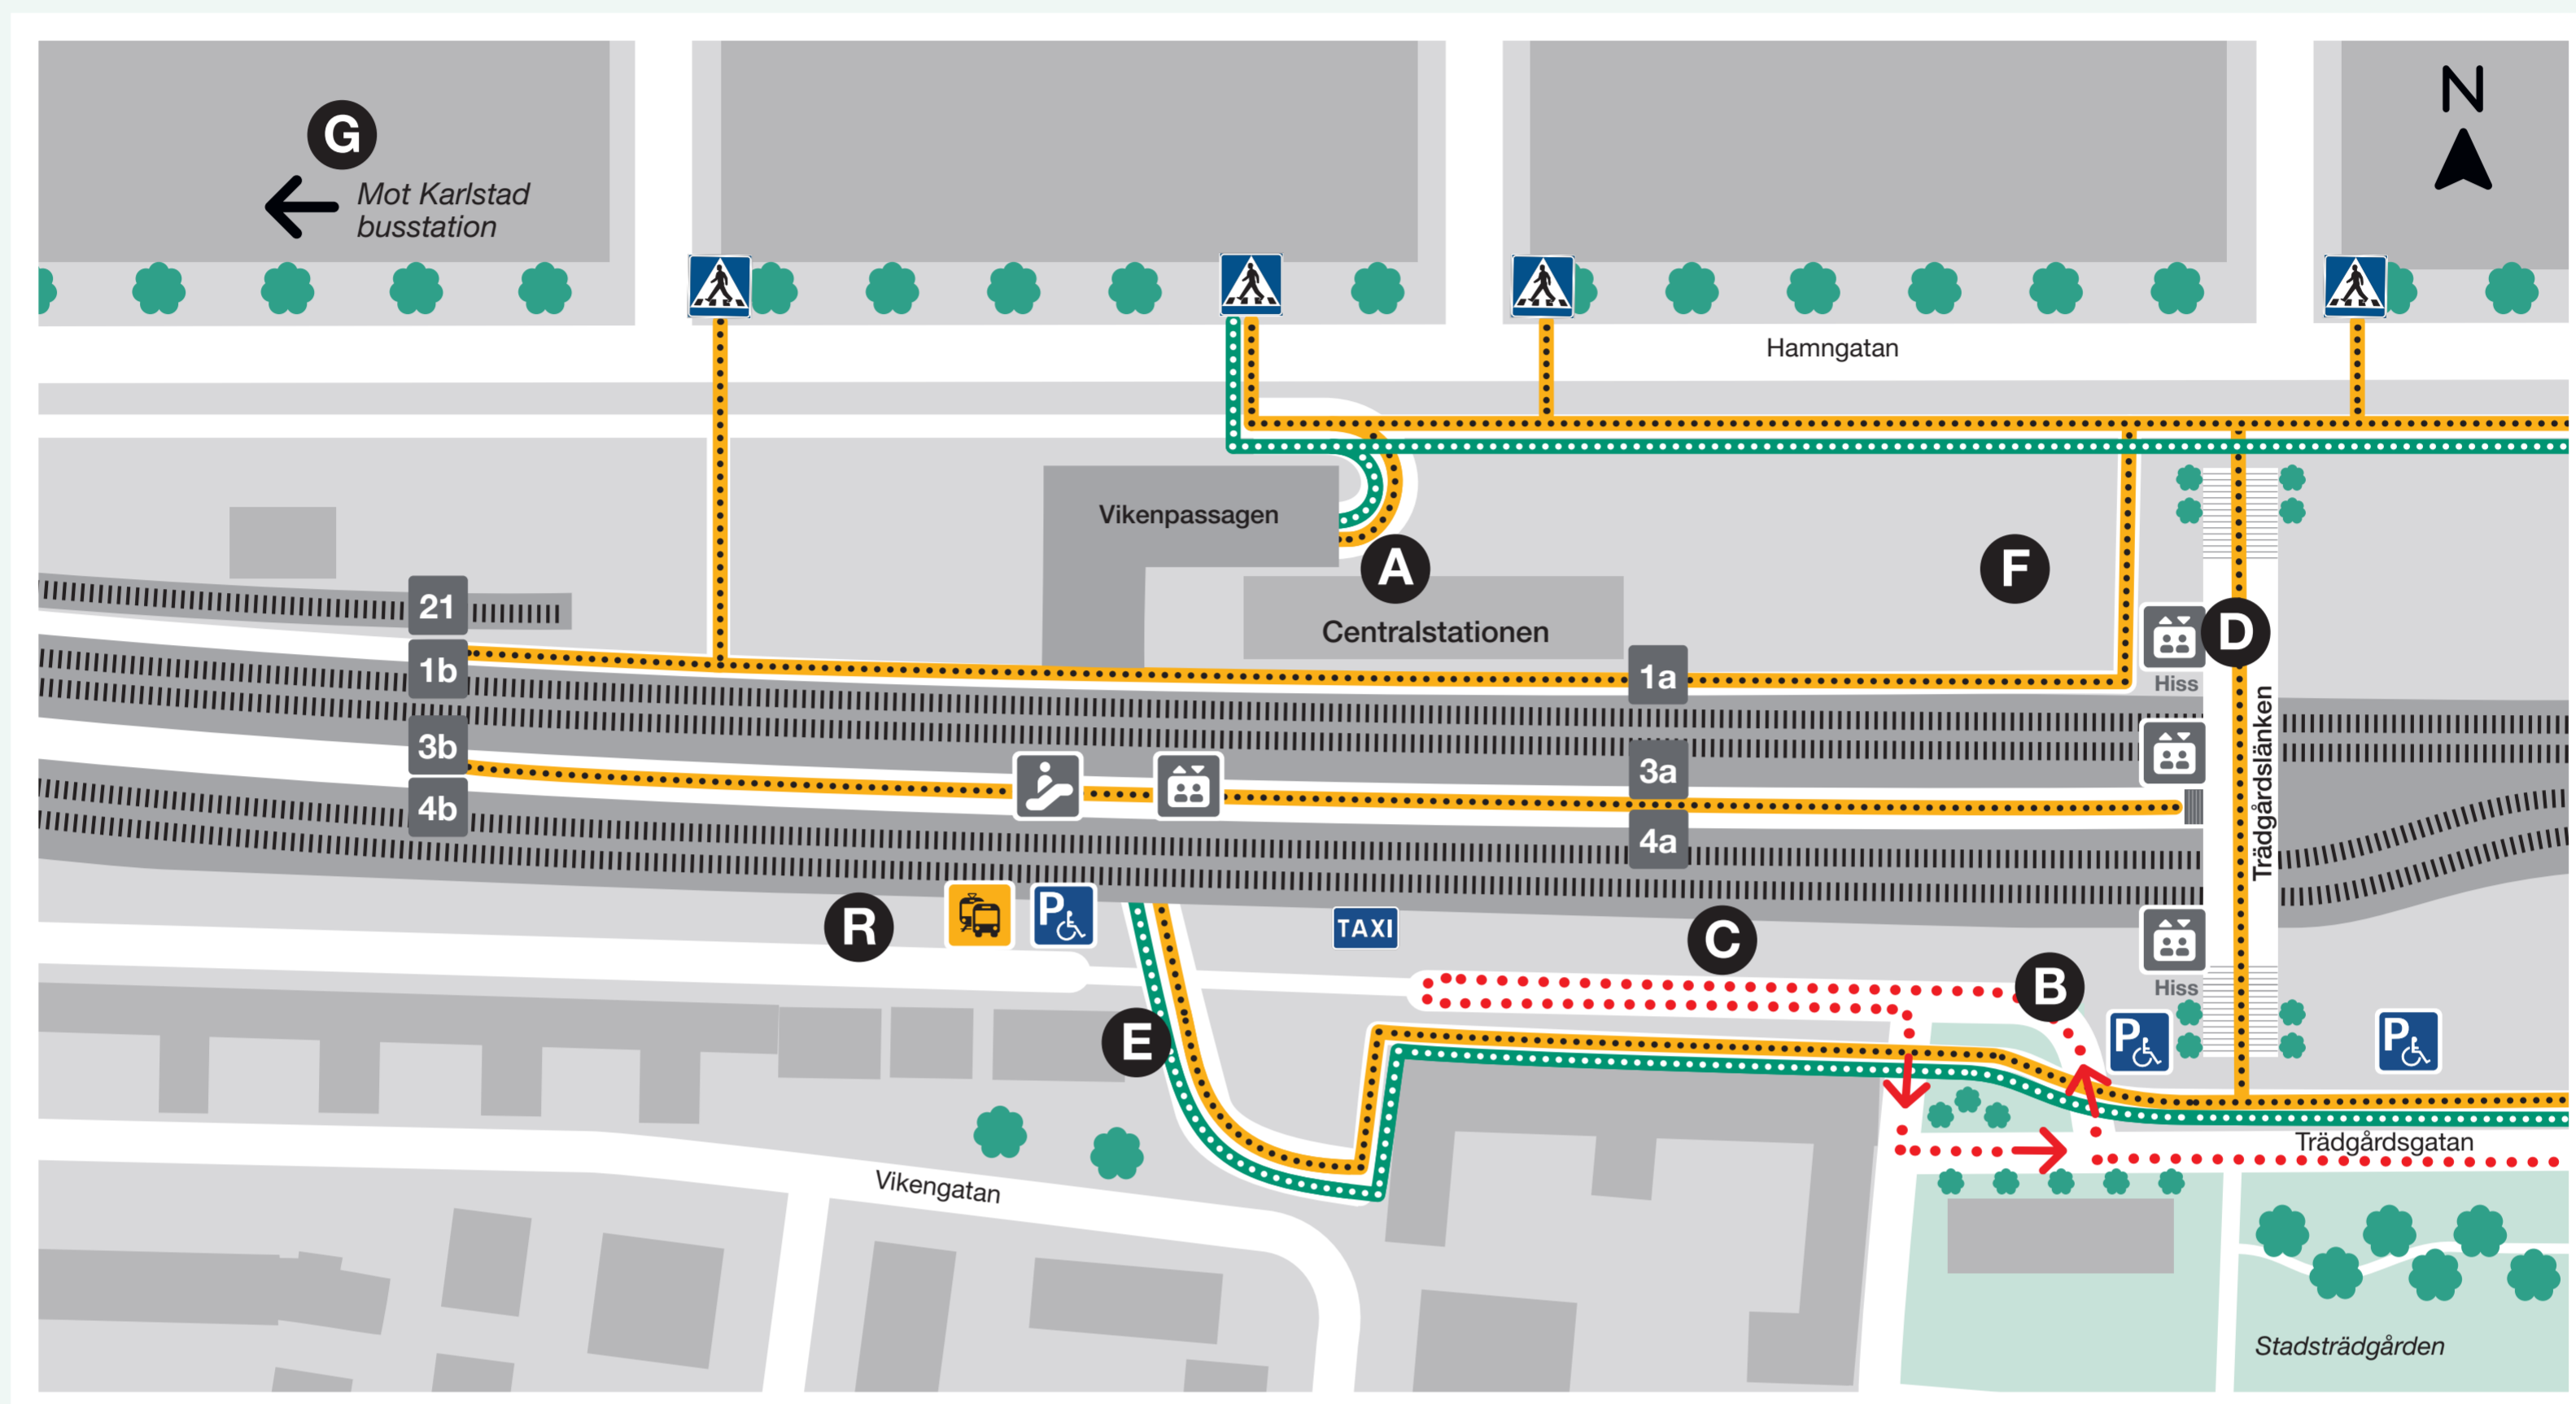

Översiktskarta Karlstad Centralstation

vecka 19-25

Aktuell information om hur bygget påverkar Värmlandstrafiks trafik hittar du alltid på varmlandstrafik.se.

► Teckenförklaring / Legend

Hiss / Elevator

Rulltrappa / Escalator

Övergångsställ / Pedestrian crossing

Ersättningstrafik för tåg / Replacement buses for trains

Tillgänglighetsanpassad parkeringsplats / Accessible parking

Taxi / Taxi

Gångväg till spåren / Footpath to the tracks

Cykelväg / Cycle path

Bliväg hämta/lämna / Car drop-off / Pick-up Zone

► Förklaringar till kartan / Explanations of the map

A Centralstationen / Central Station

- Vänthall / Waiting Hall
- WC / Toilets
- Information / Information
- Bagageskåp / Luggage lockers

B Servicetrafik / Service traffic

- Värmlandstrafiks servicetrafik. / Värmlandstrafik special transport services.
- Tillgänglighetsanpassad parkeringsplats. / Service traffic and accessible parking.

C Hämta/lämna / Pick-up/drop-off

- Hämta/lämna. / Pick-up/drop-off.
- Korttidsparkering personbil. / Short-term parking.

D Trädgårdslänken / Trädgårdslänken

- Via Trädgårdslänken kan du gå till samtliga spår. Hiss finns på båda sidorna av bron samt till mittplattformen. Du kan även gå över Trädgårdslänken för att komma till andra sidan spårområdet. / Via Trädgårdslänken, you can access all tracks. Elevators are available on both sides of the bridge as well as to the central platform. You can also cross Trädgårdslänken to reach the other side of the track area.

E Vikenpassagen / Vikenpassagen

- Via vikenpassagen kan du gå till samtliga spår samt till andra sidan av spåren. Hiss och rulltrappa finns till mittplattformen. Cykelväg finns under spåren. / Via Vikenpassagen, you can access all tracks as well as reach the other side of the tracks. An elevator and an escalator are available to the central platform. A bicycle path runs underneath the tracks.

F Värmlandstrafiks låncyklar / Värmlandstrafik bikes to borrow

G Gångväg mot Karlstad busstation / Footpath to the bus station

- Gångväg mot Karlstad busstation, Drottninggatan 43. / Footpath to the bus station.
- Värmlandstrafiks regionbussar samt expressbussar (Bus4you, FlixBus med flera). / Värmlandstrafik regional and long-distance buses (Bus4you, FlixBus, and others).

R Buss / Bus (hållplatsläge R)

- Ersättningstrafik för tåg. / Replacement buses for trains.