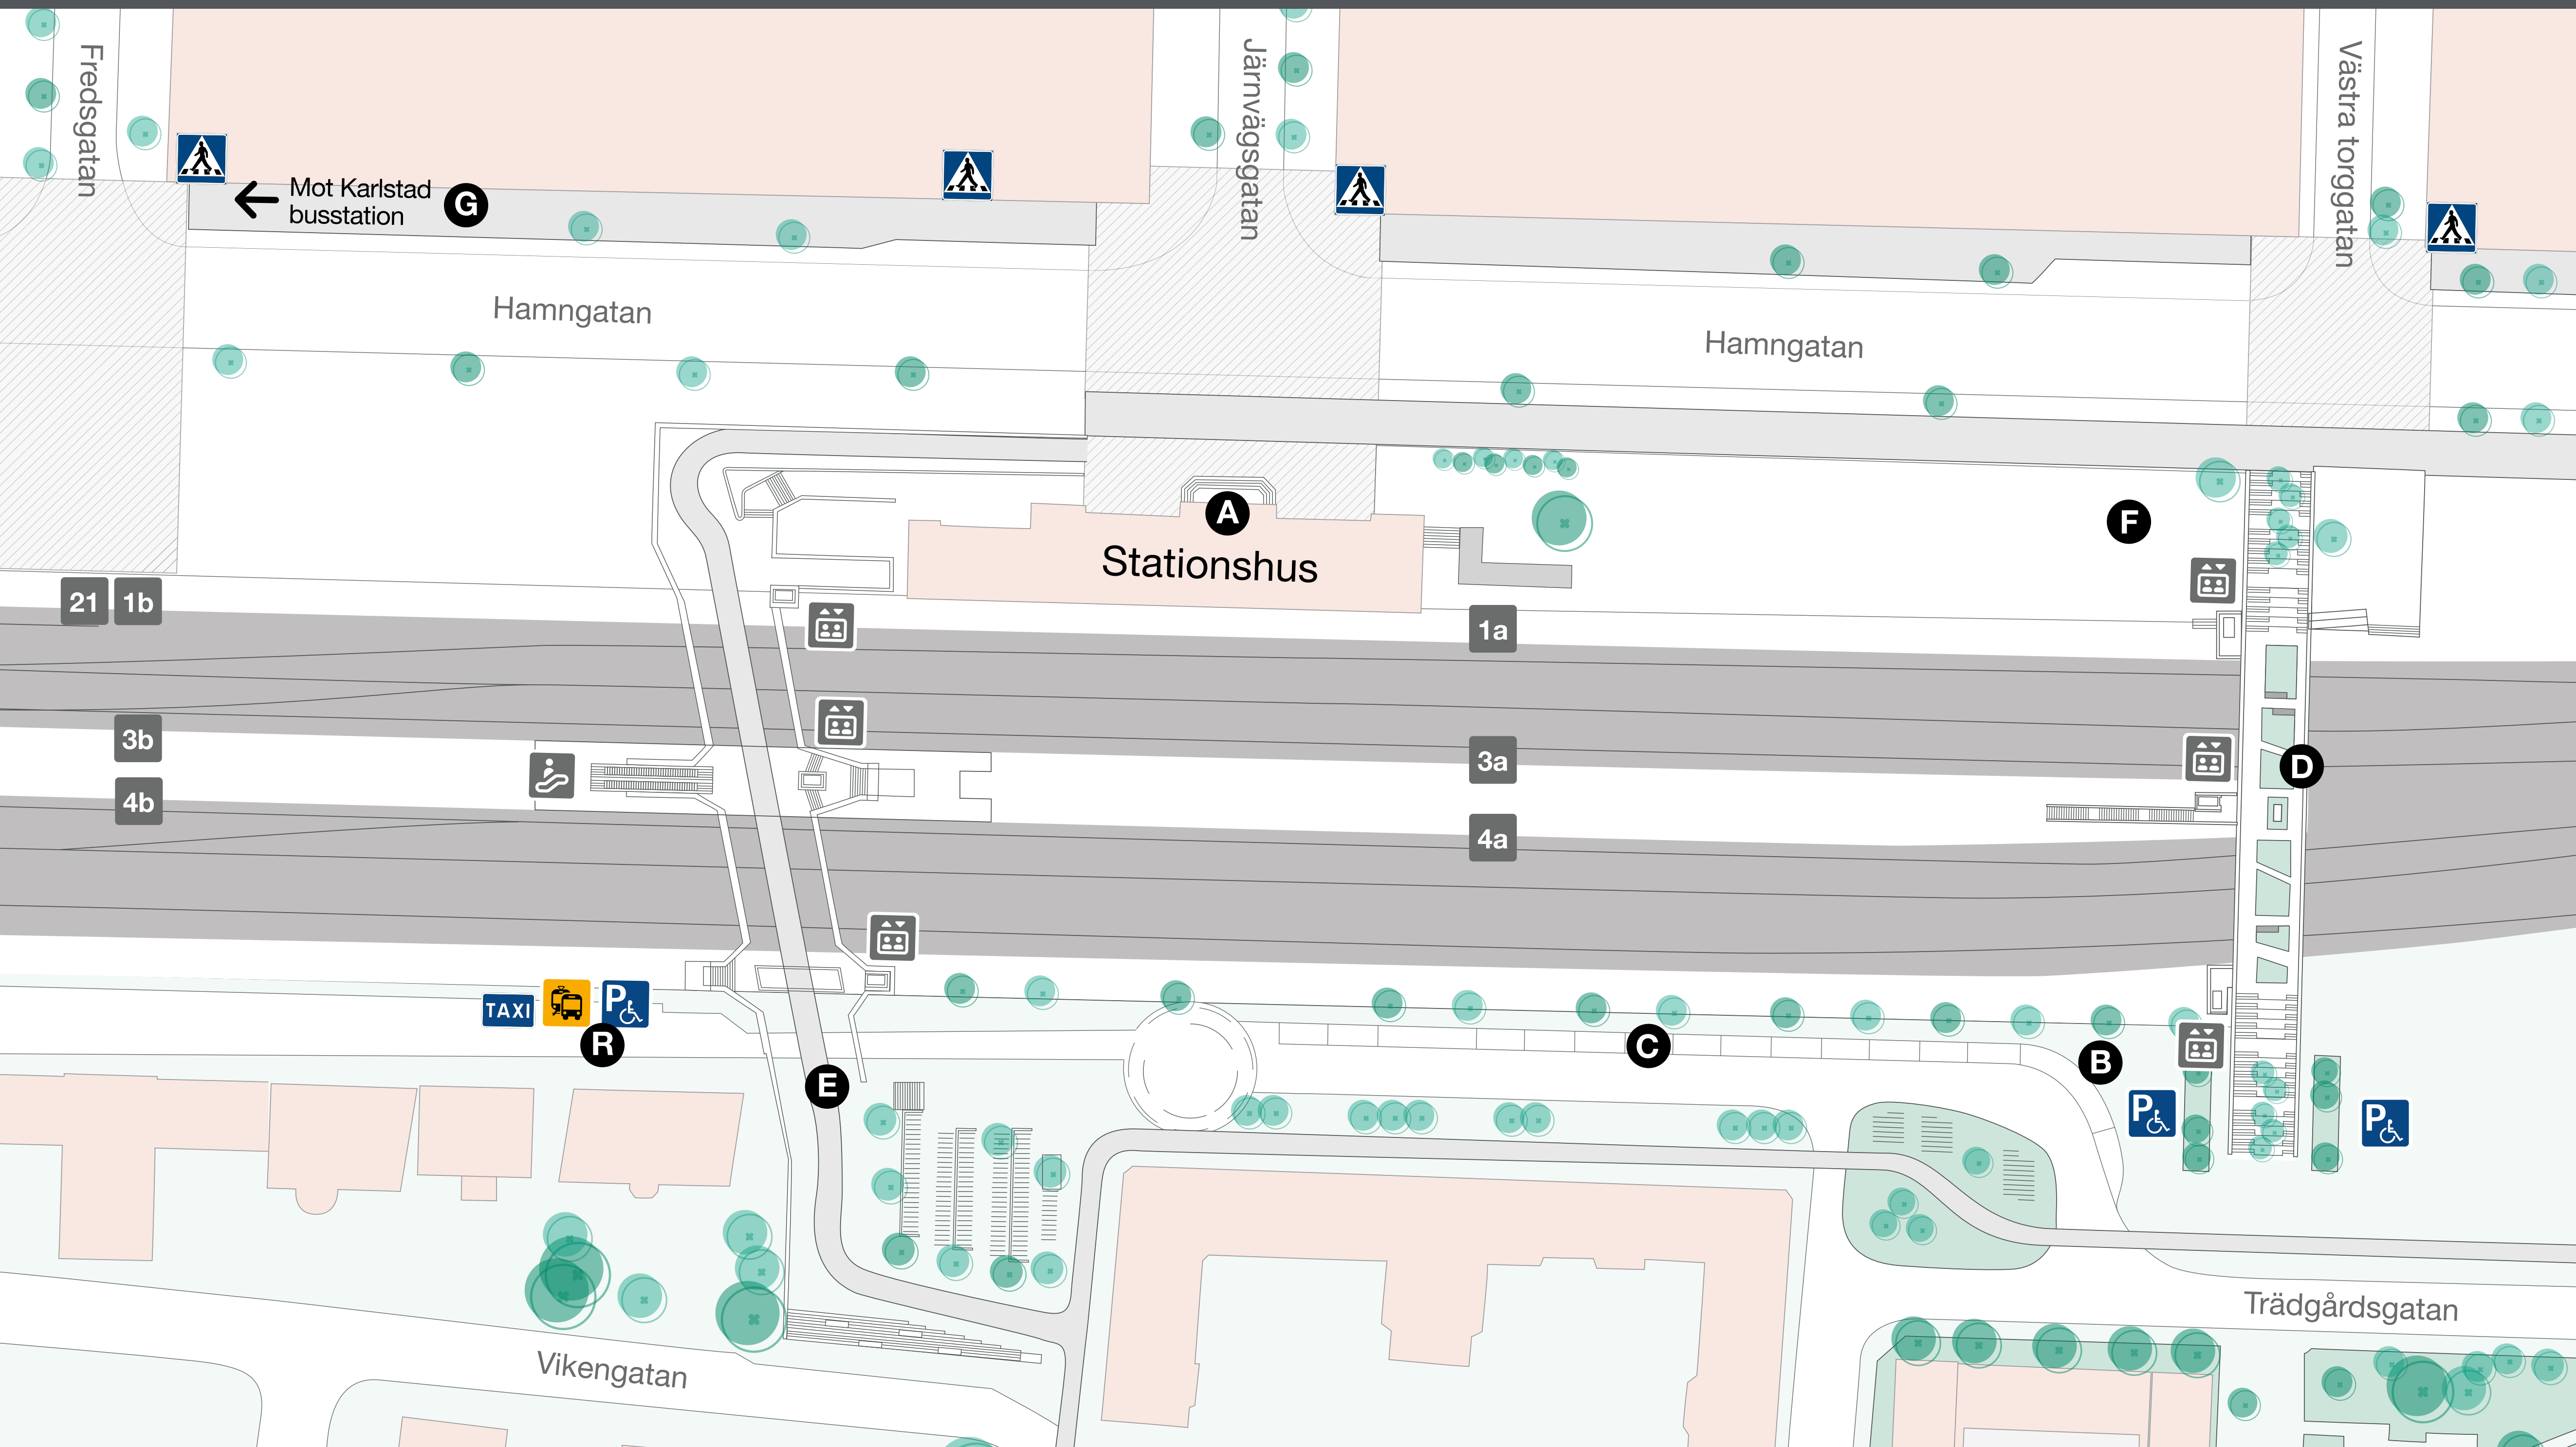

Översiktskarta Karlstad Centralstation

► Teckenförklaring / Legend

-  **Hiss / Elevator**
-  **Rulltrappa / Escalator**
-  **Övergångsställe / Pedestrian crossing**
-  **Ersättningstrafik för tåg / Replacement buses for trains**
-  **Tillgänglighetsanpassad parkeringsplats / Accessible parking**
-  **Taxi / Taxi**